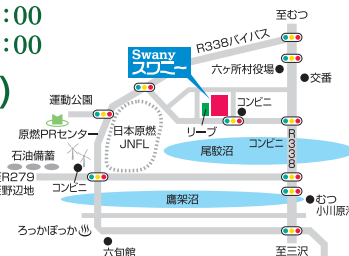

六ヶ所村文化交流プラザ開館25周年記念

夢スター歌謡祭

夢スター★春・秋

誰もが口ずさめる、懐かしいメロディーのヒットパレードをたっぷりお届けいたします

今回の「夢スター春・秋」コンサートに私もお挨拶に伺います。皆様のご来場を心よりお待ちしております。

※表記は五十音順です。※出演者およびチーム編成は都合により変更となる可能性があります。当日の歌唱曲ではありません。

2022. **5/28** 土 昼の部 開場 12:30 / 開演 13:00
 夜の部 開場 16:30 / 開演 17:00

六ヶ所村文化交流プラザ **スワニー** (大ホール)

前売券 4,000円 (当日券 5,000円) **全席指定**
 一般販売 4/17@ 9:00 ~ ローソンで販売開始 **コード 21001**

※当日券は数に限りがあります。
 ※車椅子でご鑑賞を希望される場合は事前にお問い合わせください。
 ※未就学児は入場出来ません。

入館料 (入浴料付き)

一般料金 ※幼児は無料

(中学生以上) **350円**
 (小学生) **200円**
 (500円のところ)