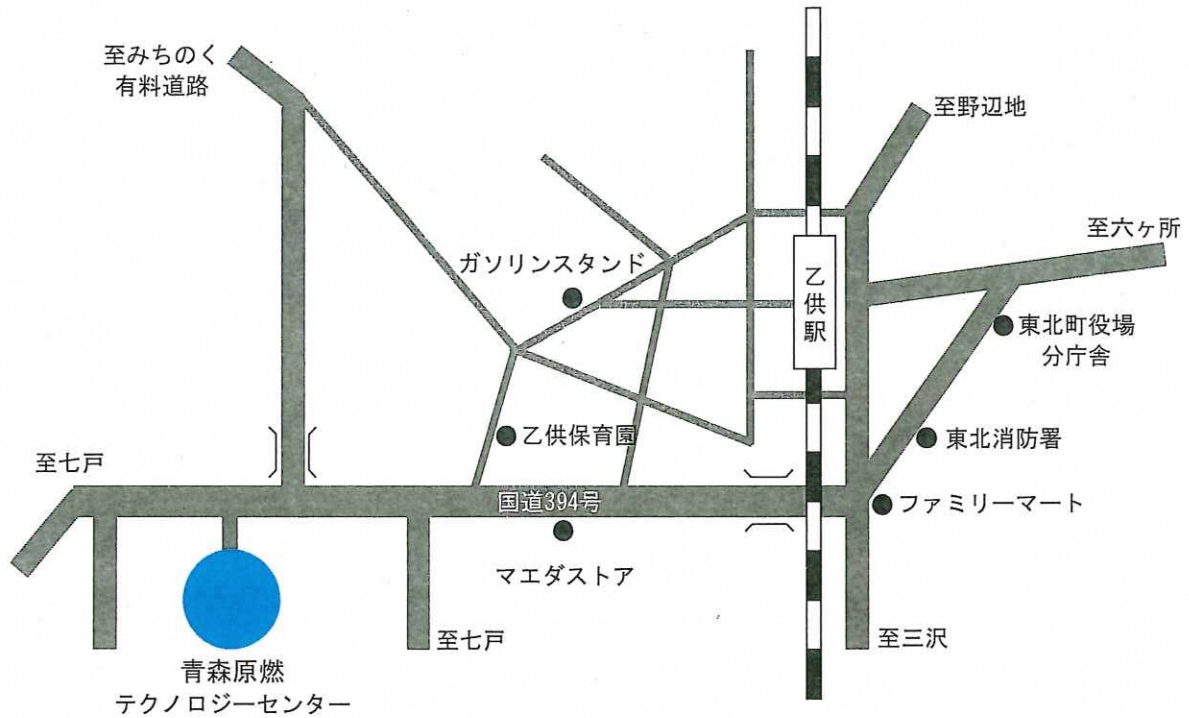

アクセス

場所	車利用	備考
乙供駅	約7分	青い森鉄道 ※徒歩の場合は約20分
七戸・十和田駅	約20分	東北新幹線
野辺地駅	約25分	青い森鉄道
三沢駅	約30分	青い森鉄道
三沢空港	約40分	
青森市	約60分	みちのく有料道路経由
八戸市	約50分	第2みちのく有料道路
弘前市	約120分	みちのく有料道路経由

株式会社青森原燃テクノロジーセンター

〒039-2664 青森県上北郡東北町字乙供58番地