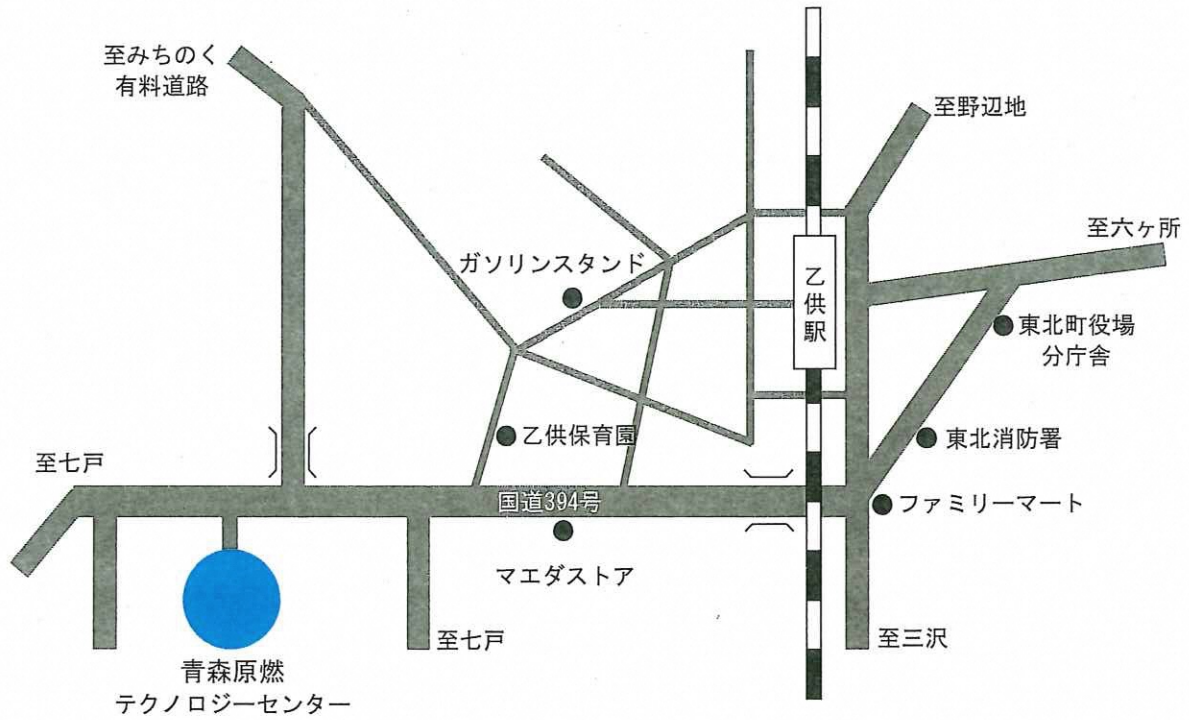

## アクセス

場所	車利用	備考
乙供駅	約7分	青い森鉄道 ※徒歩の場合は約20分
七戸・十和田駅	約20分	東北新幹線
野辺地駅	約25分	青い森鉄道
三沢駅	約30分	青い森鉄道
三沢空港	約40分	
青森市	約60分	みちのく有料道路経由
八戸市	約50分	第2みちのく有料道路
弘前市	約120分	みちのく有料道路経由